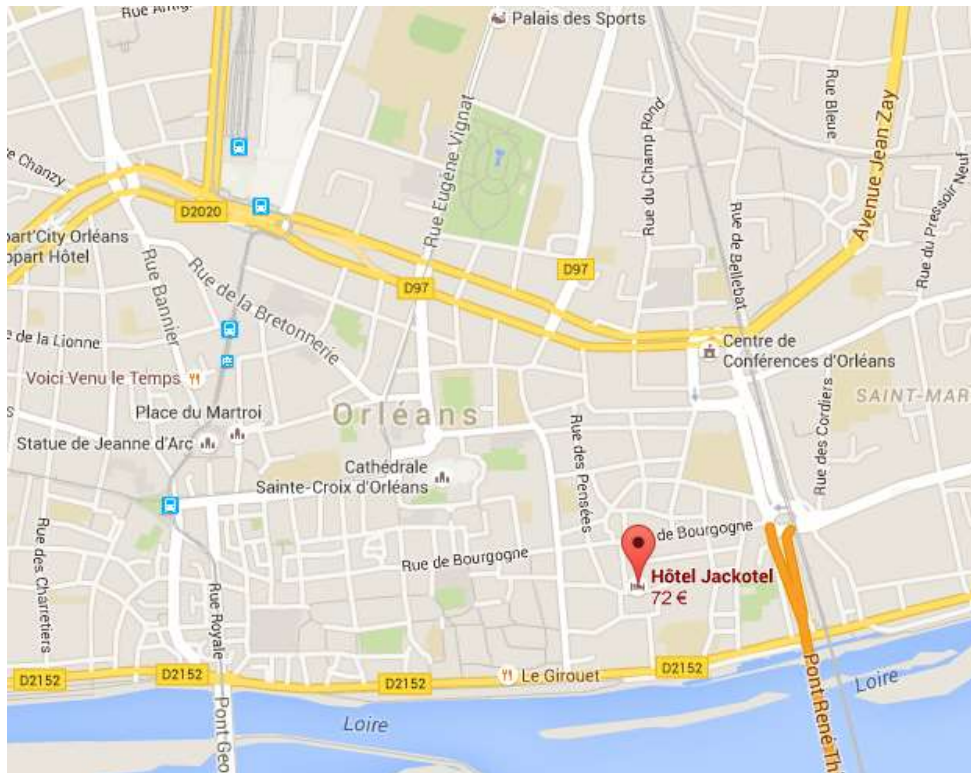

Jackotel Orléans

18 Cloître St Aignan
45000 ORLEANS
Tél. : 02 38 54 48 48

Prix moyen : 72€