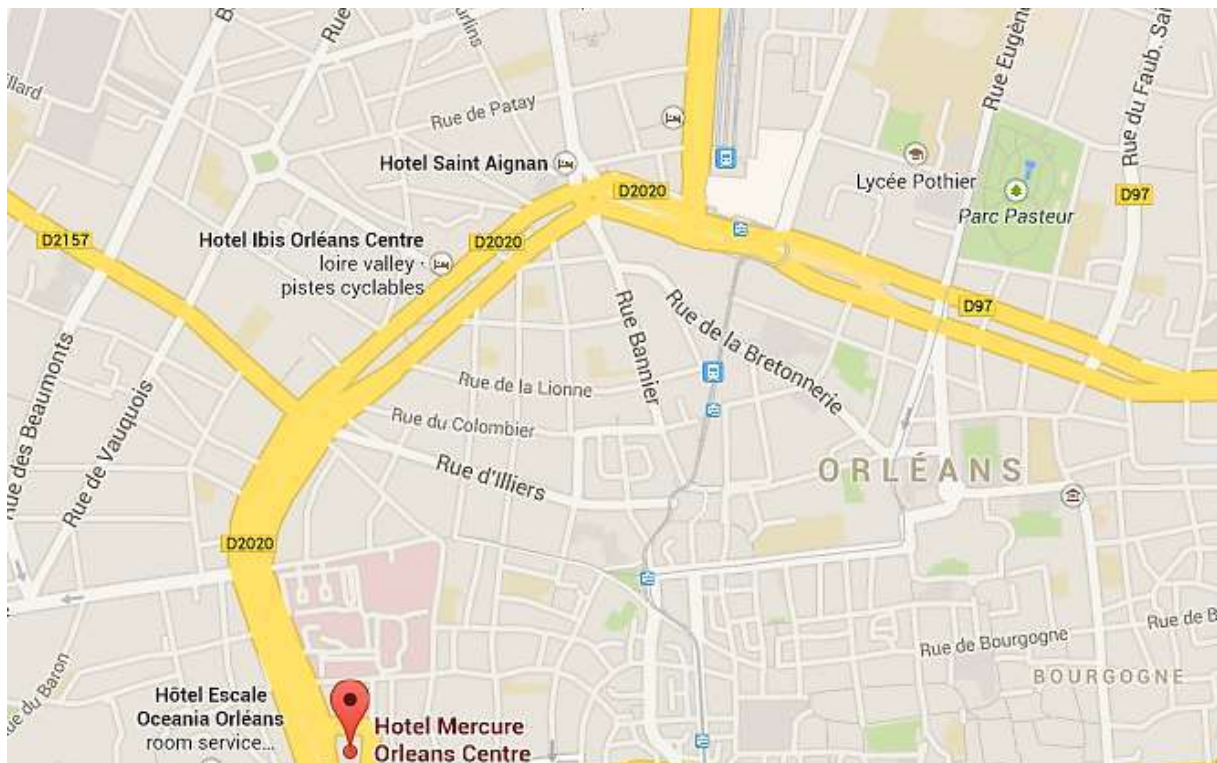

Très qualitatif, avec vue sur la Loire, légèrement excentré.